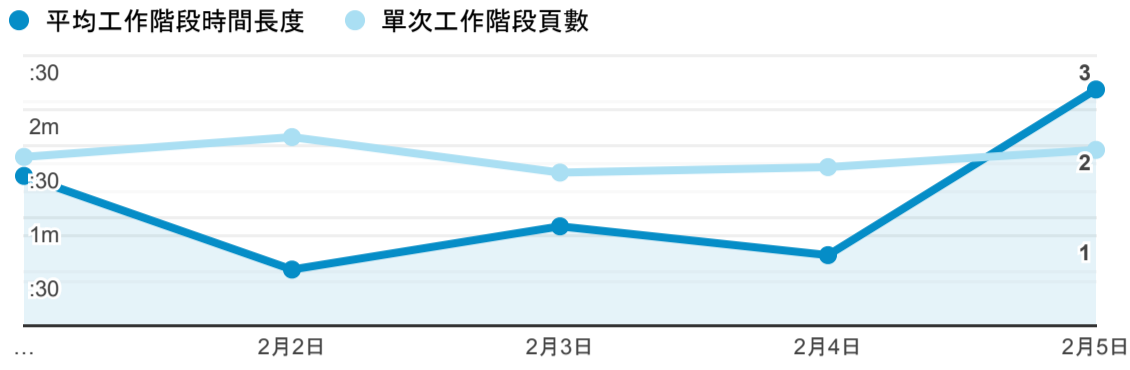

報表01_訪客

2023年2月1日 - 2023年2月5日

所有使用者
100.00% 個工作階段

平均造訪停留時間和單次造訪頁數

跳出率和平均造訪停留時間

造訪和不重複訪客

造訪和新造訪

造訪 (依裝置類別分組)