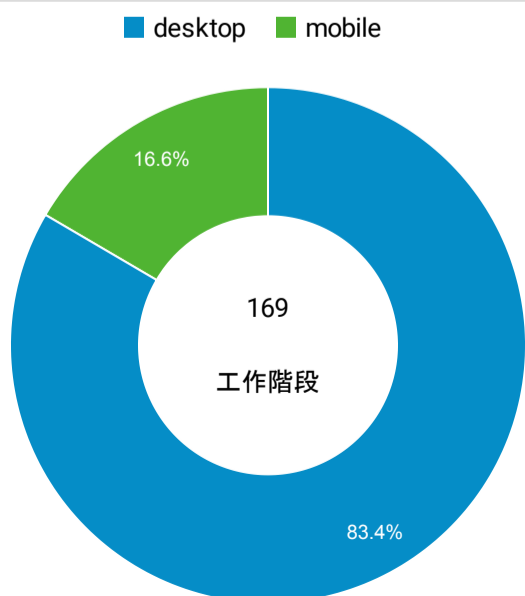

報表01_訪客

2023年2月1日 - 2023年2月5日

所有使用者
100.00% 個工作階段

平均造訪停留時間和單次造訪頁數

跳出率和平均造訪停留時間

造訪和不重複訪客

造訪和新造訪

造訪 (依裝置類別分組)