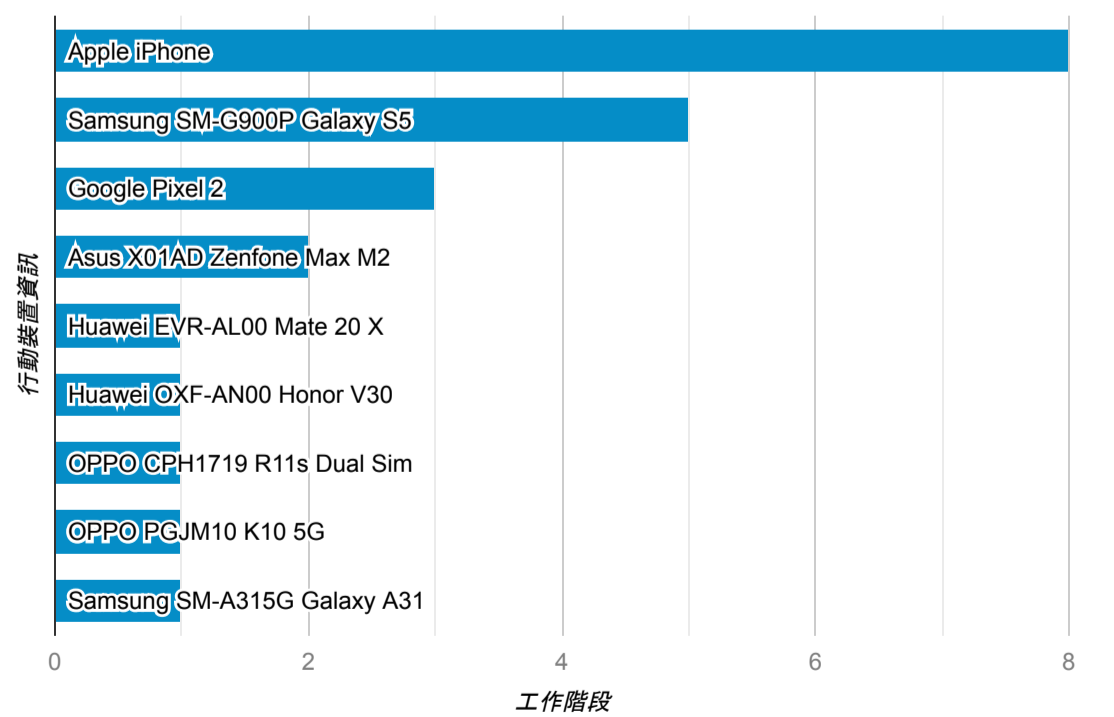

造訪和新造訪率 (依行動裝置資訊分組)

造訪 (依語言分組)

語言	工作階段
zh-tw	136
zh-cn	15
en-us	10
zh-hk	4