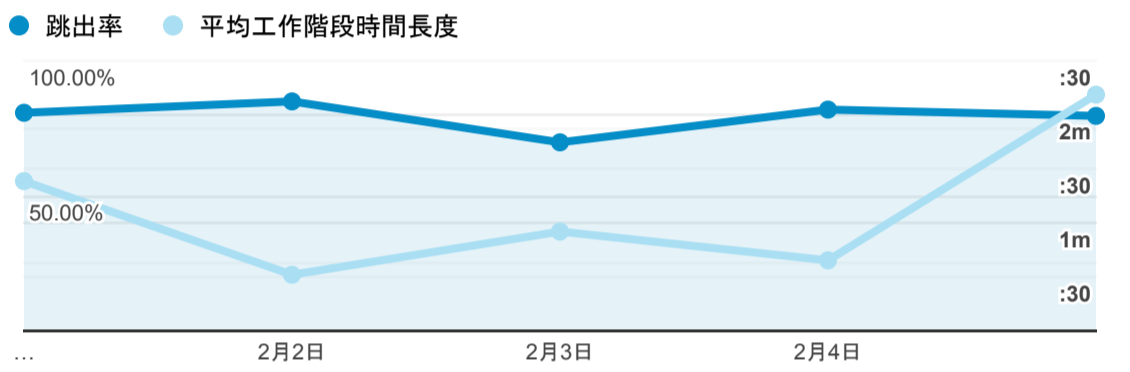

報表01_訪客

2023年2月1日 - 2023年2月5日

所有使用者
100.00% 個工作階段

平均造訪停留時間和單次造訪頁數

跳出率和平均造訪停留時間

造訪和不重複訪客

造訪和新造訪

造訪 (依裝置類別分組)