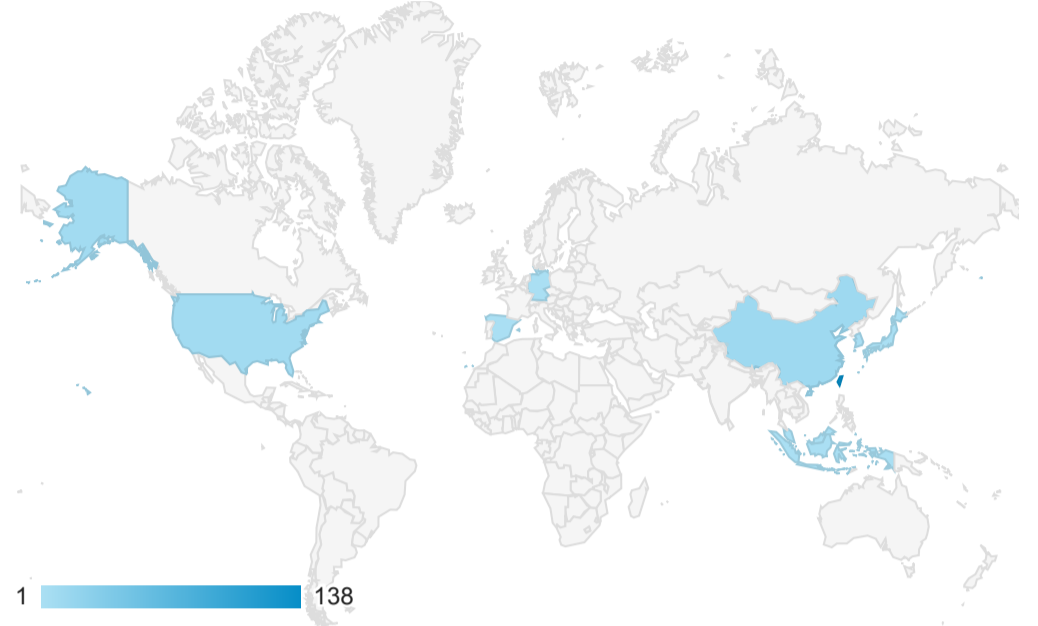

造訪地圖

造訪 (依瀏覽器分組)

造訪和新造訪率 (依行動裝置資訊分組)

造訪 (依語言分組)

語言	工作階段
zh-tw	136
zh-cn	15
en-us	10
zh-hk	4

en-gb	2
fr	1
ko-kr	1