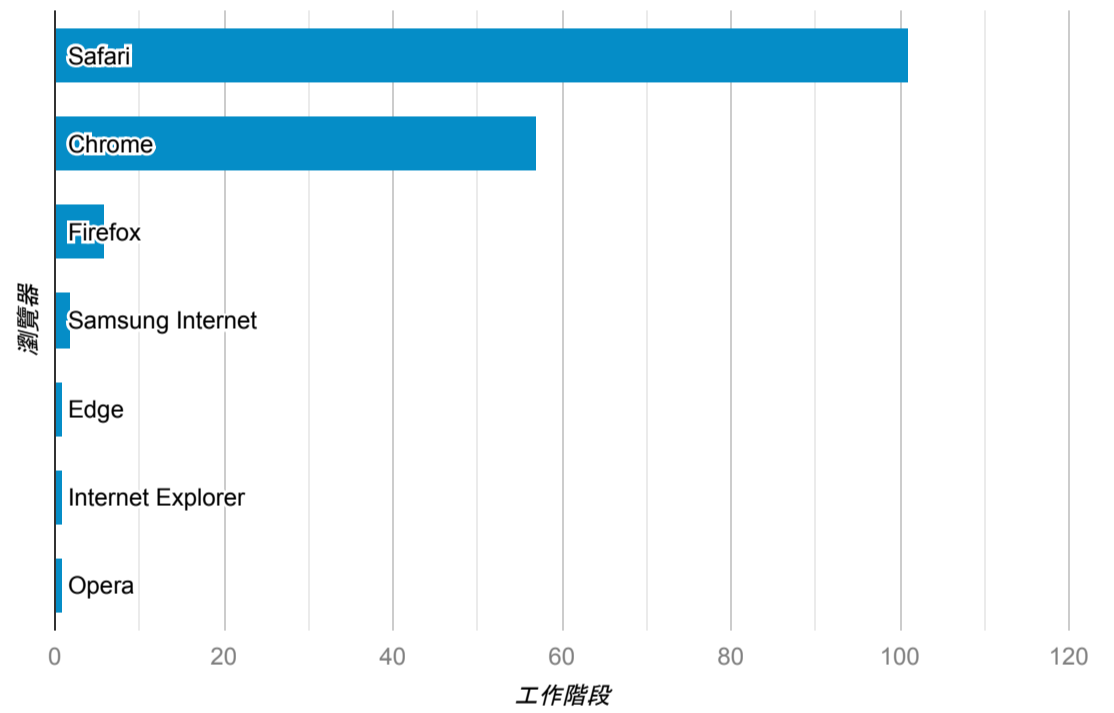

造訪 (依瀏覽器分組)