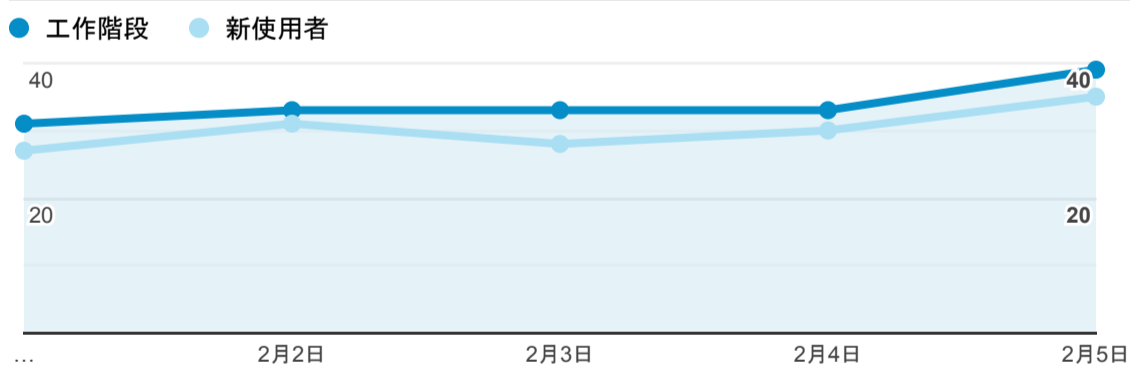

報表01_訪客

2023年2月1日 - 2023年2月5日

所有使用者
100.00% 個工作階段

平均造訪停留時間和單次造訪頁數

跳出率和平均造訪停留時間

造訪和不重複訪客

造訪和新造訪

造訪 (依裝置類別分組)