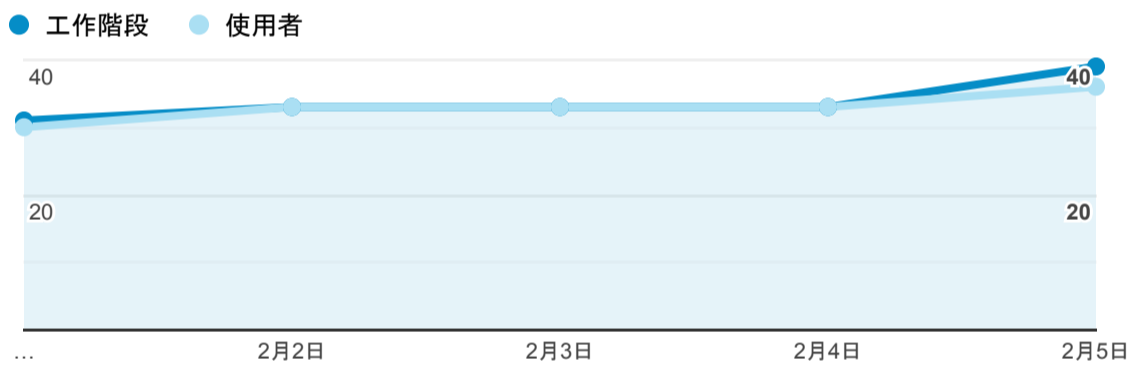

報表01_訪客

2023年2月1日 - 2023年2月5日

所有使用者
100.00% 個工作階段

平均造訪停留時間和單次造訪頁數

跳出率和平均造訪停留時間

造訪和不重複訪客

造訪和新造訪

造訪 (依裝置類別分組)