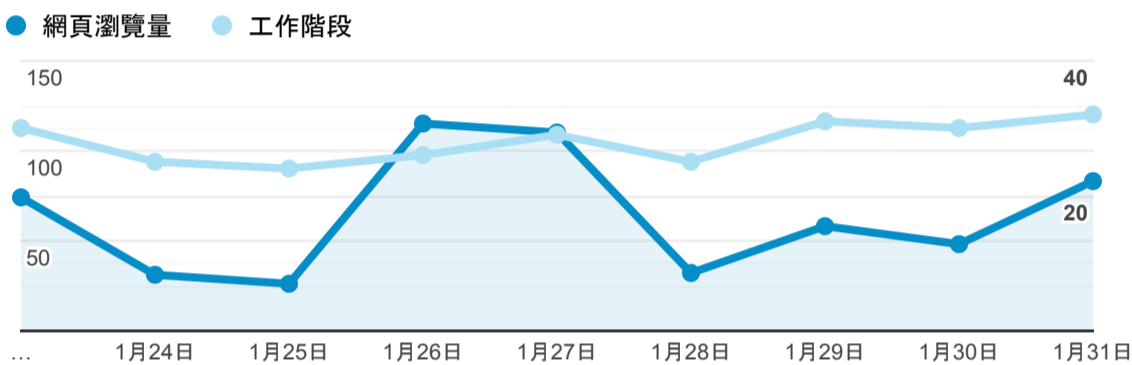

報表02\_流量

2023年1月23日 - 2023年1月31日

所有使用者  
100.00% 個工作階段

瀏覽量和平均網頁停留時間

瀏覽量和造訪

瀏覽量和不重複瀏覽量

造訪和瀏覽量 (依 來源/媒介 分組)

來源/媒介	工作階段	網頁瀏覽量
(direct) / (none)	195	396
google / organic	55	179
baidu / organic	2	2

造訪和瀏覽量 (依 到達網頁 分組)

到達網頁	工作階段	網頁瀏覽量
/	13	86
/book_detail.cshtml?path=books/uni/nature/tk314007&title=CALCULUS+METRIC+VERSION+9E	3	6
/book_detail.cshtml?path=Publishers/net/8/a010/b005&title=請問侯文詠	2	6
/book_detail.cshtml?path=Publishers/twacc/moi/96/06&title=K 書高手+東京奮鬥記	2	4
/index.cshtml	2	6
/login.cshtml	2	5
/book_detail.cshtml?org_id=108&book_id=daisy-ncue-098-049&path=&title=你那什麼態度啊?! : 小孩態度差、怎麼辦? &bn=你那什麼態度啊?! : 小孩態度差、怎麼辦?	1	1
/book_detail.cshtml?path=/////books/uni/gener/tk030001&title=國學常識&bn=總類++++++(tk000000+---tk099999)+(BM:+anderson+witch)	1	3
/book_detail.cshtml?path=/Publishers/net/s019/a032/b003&title=《疼惜好生活》&bn=光禹	1	1
/book_detail.cshtml?path=books/uni/apply/tk415011&title=DSM-IV-TR(R)精神疾	-	-

造訪和瀏覽量 (依 社交網路 分組)

社交網路	工作階段	網頁瀏覽量
目前沒有資料。		