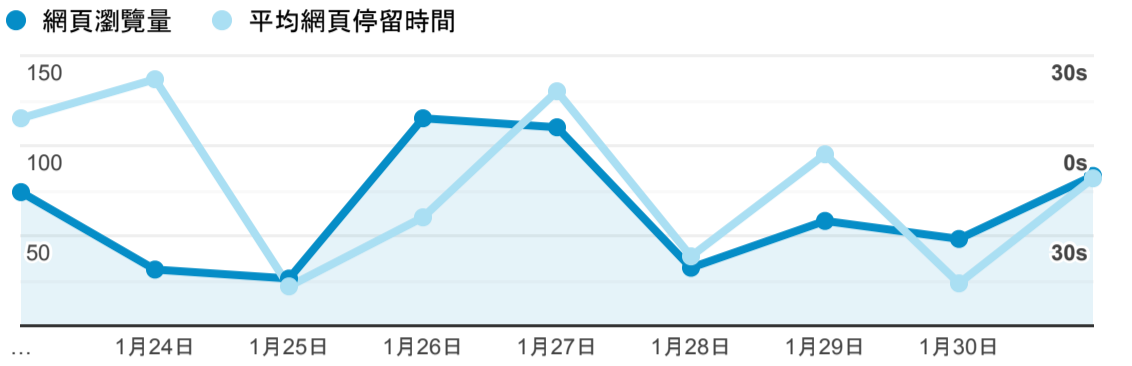

報表02\_流量

2023年1月23日 - 2023年1月31日

所有使用者  
100.00% 個工作階段

瀏覽量和平均網頁停留時間

瀏覽量和造訪

瀏覽量和不重複瀏覽量

造訪和瀏覽量 (依 來源/媒介 分組)

來源/媒介	工作階段	網頁瀏覽量
(direct) / (none)	195	396
google / organic	55	179
baidu / organic	2	2

造訪和瀏覽量 (依 到達網頁 分組)

到達網頁	工作階段	網頁瀏覽量
/	13	86
/book_detail.cshtml?path=books/uni/nature/tk314007&title=CALCULUS+METRIC+VERSION+9E	3	6
/book_detail.cshtml?path=Publishers/net/8/a010/b005&title=請問侯文詠	2	6
/book_detail.cshtml?path=Publishers/twacc/moi/96/06&title=K 書高手+東京奮鬥記	2	4
/index.cshtml	2	6
/login.cshtml	2	5
/book_detail.cshtml?org_id=108&book_id=daisy-ncue-098-049&path=&title=你那什麼態度啊?! : 小孩態度差、怎麼辦? &bn=你那什麼態度啊?! : 小孩態度差、怎麼辦?	1	1
/book_detail.cshtml?path=/////books/uni/gener/tk030001&title=國學常識&bn=總類++++++(tk000000+---tk099999)+(BM:+anderson+witch)	1	3
/book_detail.cshtml?path=/Publishers/net/s019/a032/b003&title=《疼惜好生活》&bn=光禹	1	1
/book_detail.cshtml?path=books/uni/apply/tk415011&title=DSM-IV-TR(R)精神疾	-	-