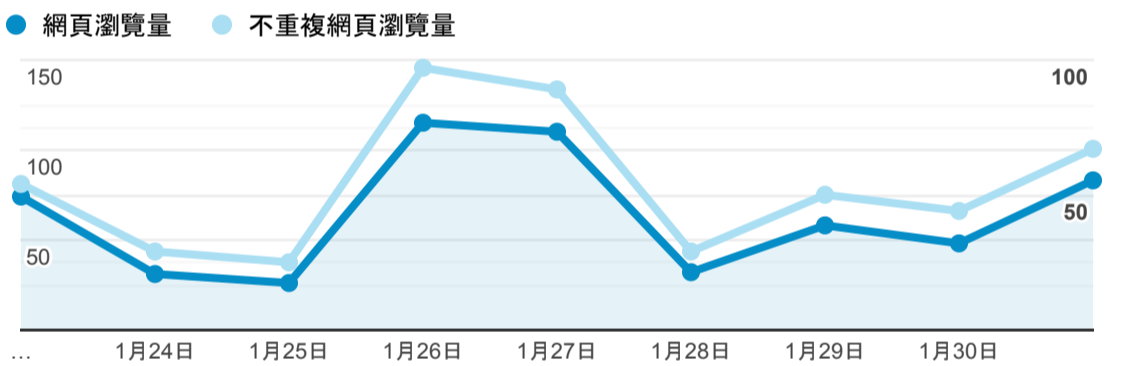

報表02\_流量

2023年1月23日 - 2023年1月31日

所有使用者  
100.00% 個工作階段

瀏覽量和平均網頁停留時間

瀏覽量和造訪

瀏覽量和不重複瀏覽量

造訪和瀏覽量 (依 來源/媒介 分組)

來源/媒介	工作階段	網頁瀏覽量
(direct) / (none)	195	396
google / organic	55	179
baidu / organic	2	2

造訪和瀏覽量 (依 到達網頁 分組)

到達網頁	工作階段	網頁瀏覽量
/	13	86
/book_detail.cshtml?path=books/uni/nature/tk314007&title=CALCULUS+METRIC+VERSION+9E	3	6
/book_detail.cshtml?path=Publishers/net/8/a010/b005&title=請問侯文詠	2	6
/book_detail.cshtml?path=Publishers/twacc/moi/96/06&title=K 書高手+東京奮鬥記	2	4
/index.cshtml	2	6
/login.cshtml	2	5
/book_detail.cshtml?org_id=108&book_id=daisy-ncue-098-049&path=&title=你那什麼態度啊?! : 小孩態度差、怎麼辦? &bn=你那什麼態度啊?! : 小孩態度差、怎麼辦?	1	1
/book_detail.cshtml?path=/////books/uni/gener/tk030001&title=國學常識&bn=總類++++++(tk000000+---tk099999)+(BM:+anderson+witch)	1	3
/book_detail.cshtml?path=/Publishers/net/s019/a032/b003&title=《疼惜好生活》&bn=光禹	1	1
/book_detail.cshtml?path=books/uni/apply/tk415011&title=DSM-IV-TR(R)精神疾	-	-

造訪和瀏覽量 (依 社交網路 分組)

社交網路	工作階段	網頁瀏覽量
目前沒有資料。		