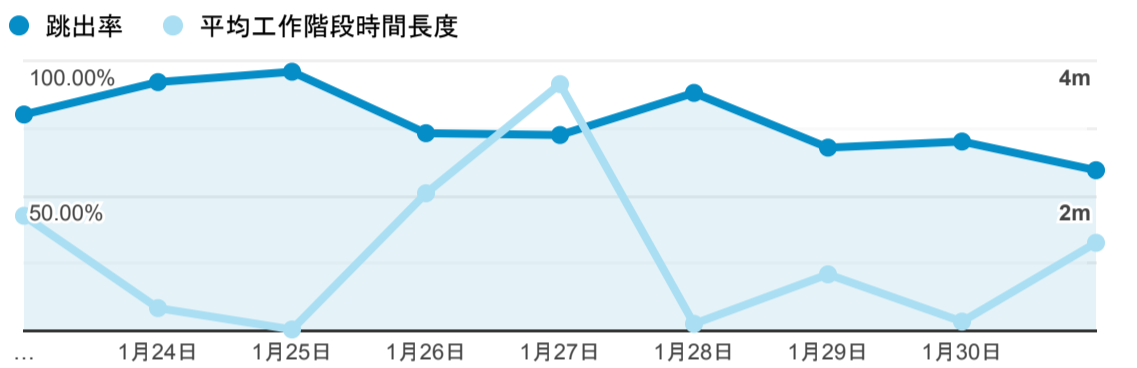

報表01_訪客

2023年1月23日 - 2023年1月31日

○ 所有使用者
100.00% 個工作階段

平均造訪停留時間和單次造訪頁數

造訪地圖

跳出率和平均造訪停留時間

造訪 (依瀏覽器分組)

造訪和不重複訪客

造訪和新造訪

造訪和新造訪率 (依 行動裝置資訊 分組)

造訪 (依 裝置類別 分組)

造訪 (依語言分組)

語言	工作階段
zh-tw	223
en-us	11
zh-cn	11
zh-hk	5

en-gb 1

ja-jp 1