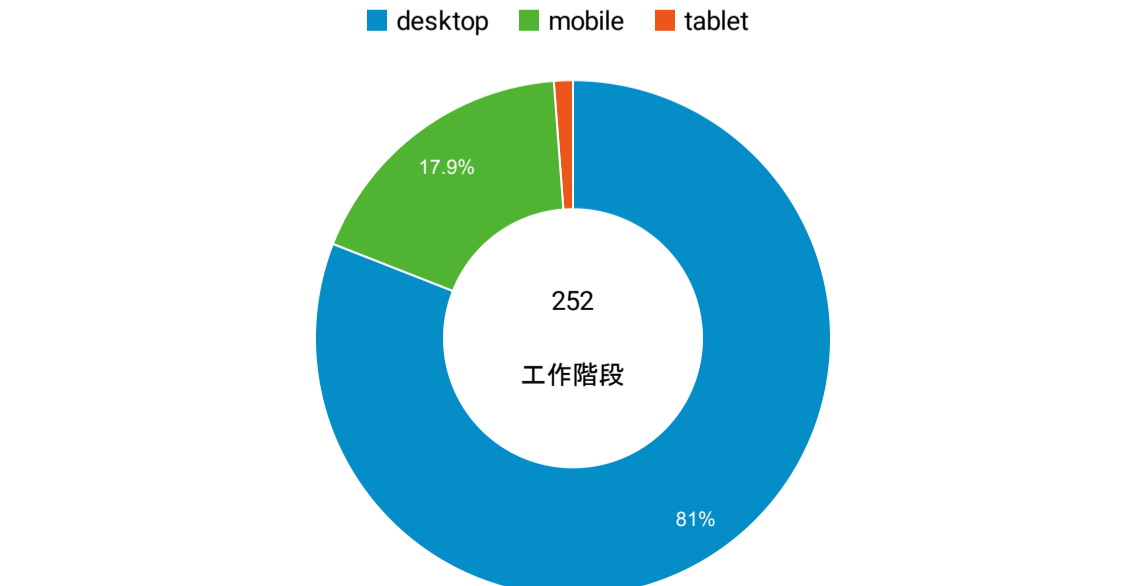

造訪 (依 裝置類別 分組)

造訪 (依語言分組)

語言	工作階段
zh-tw	223
en-us	11
zh-cn	11
zh-hk	5