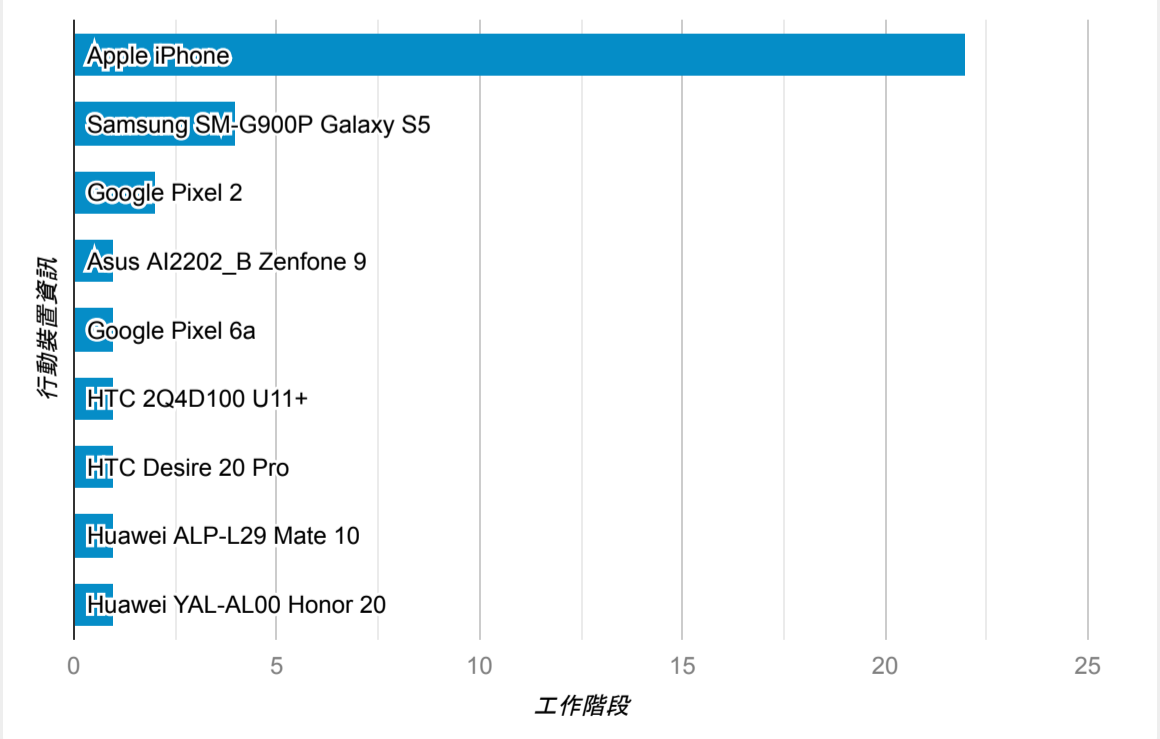

造訪和新造訪率 (依 行動裝置資訊 分組)