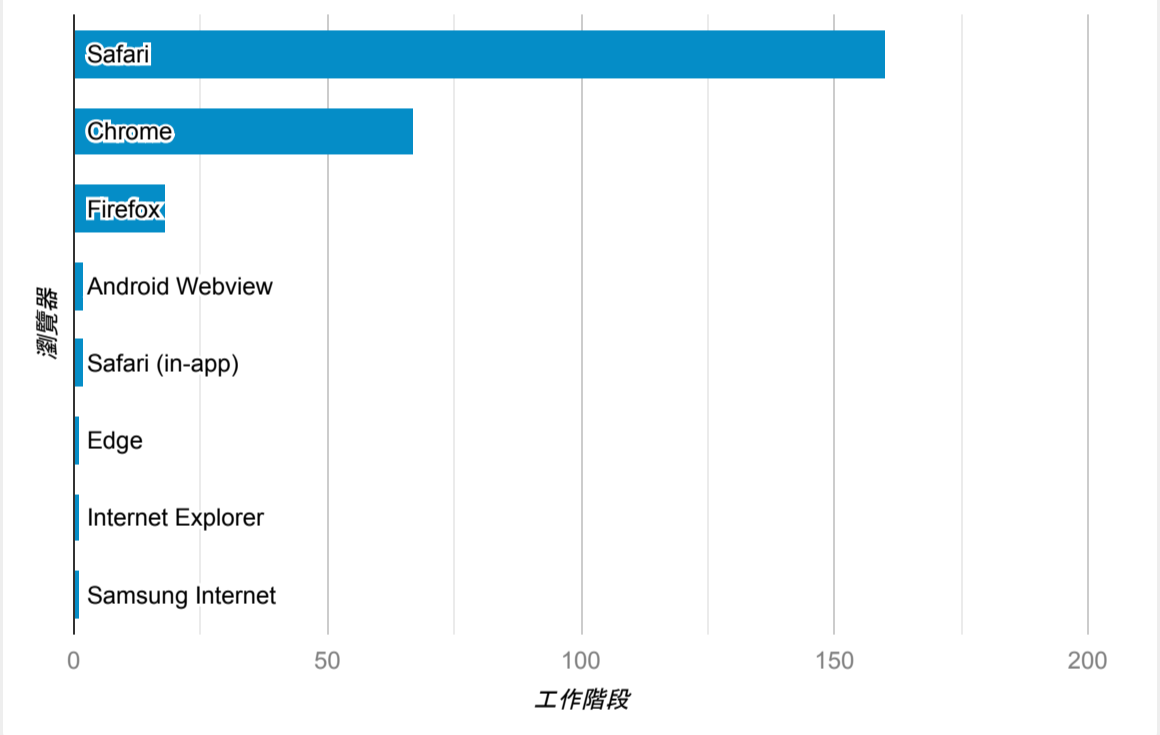

報表01_訪客

2023年1月23日 - 2023年1月31日

○ 所有使用者
100.00% 個工作階段

平均造訪停留時間和單次造訪頁數

造訪地圖

跳出率和平均造訪停留時間

造訪 (依瀏覽器分組)

造訪和不重複訪客