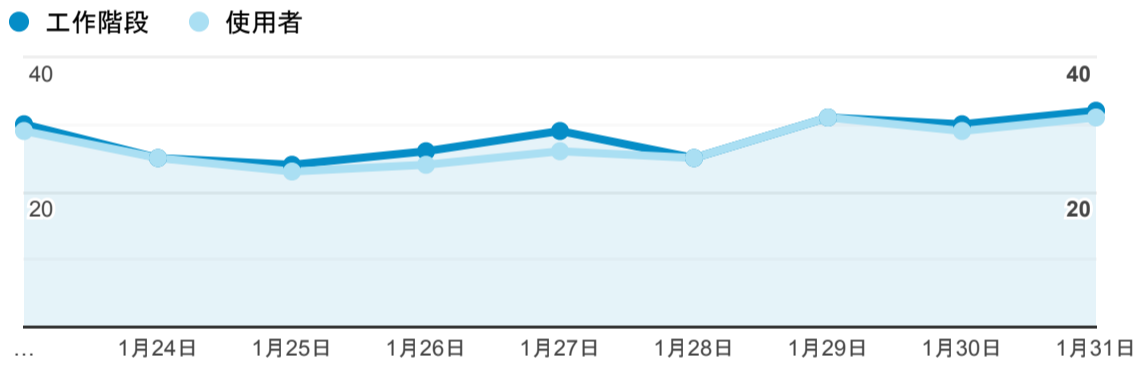

報表01_訪客

2023年1月23日 - 2023年1月31日

○ 所有使用者
100.00% 個工作階段

平均造訪停留時間和單次造訪頁數

造訪地圖

跳出率和平均造訪停留時間

造訪 (依瀏覽器分組)

造訪和不重複訪客

造訪和新造訪

造訪和新造訪率 (依 行動裝置資訊 分組)

造訪 (依 裝置類別 分組)

造訪 (依語言分組)

語言	工作階段
zh-tw	223
en-us	11
zh-cn	11
zh-hk	5

en-gb 1

ja-jp 1