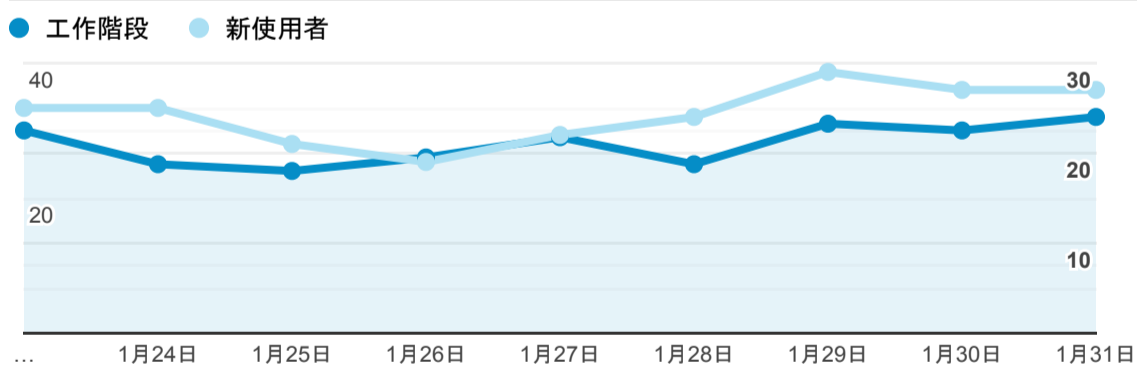

報表01_訪客

2023年1月23日 - 2023年1月31日

○ 所有使用者
100.00% 個工作階段

平均造訪停留時間和單次造訪頁數

造訪地圖

跳出率和平均造訪停留時間

造訪 (依瀏覽器分組)

造訪和不重複訪客

造訪和新造訪

造訪和新造訪率 (依 行動裝置資訊 分組)

造訪 (依 裝置類別 分組)

造訪 (依語言分組)

語言	工作階段
zh-tw	223
en-us	11
zh-cn	11
zh-hk	5

en-gb 1

ja-jp 1