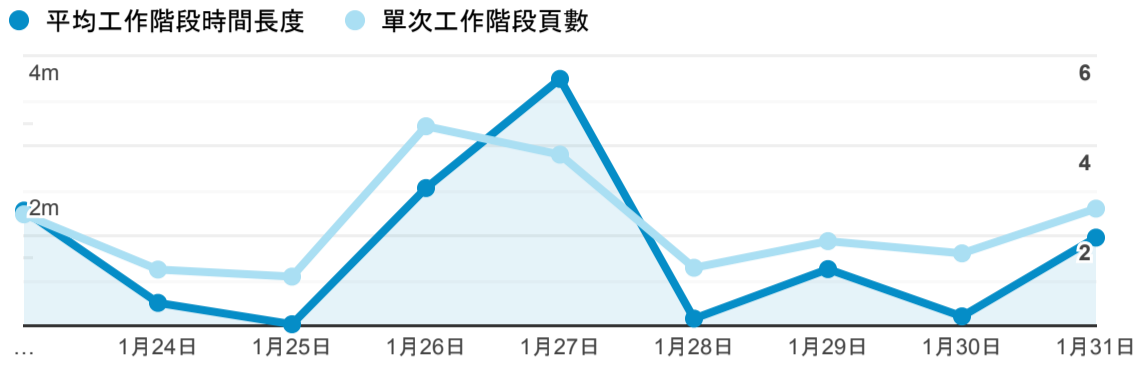

報表01_訪客

2023年1月23日 - 2023年1月31日

○ 所有使用者
100.00% 個工作階段

平均造訪停留時間和單次造訪頁數

造訪地圖

跳出率和平均造訪停留時間

造訪 (依瀏覽器分組)

造訪和不重複訪客

造訪和新造訪

造訪和新造訪率 (依 行動裝置資訊 分組)

造訪 (依 裝置類別 分組)

造訪 (依語言分組)

語言	工作階段
zh-tw	223
en-us	11
zh-cn	11
zh-hk	5

en-gb 1

ja-jp 1