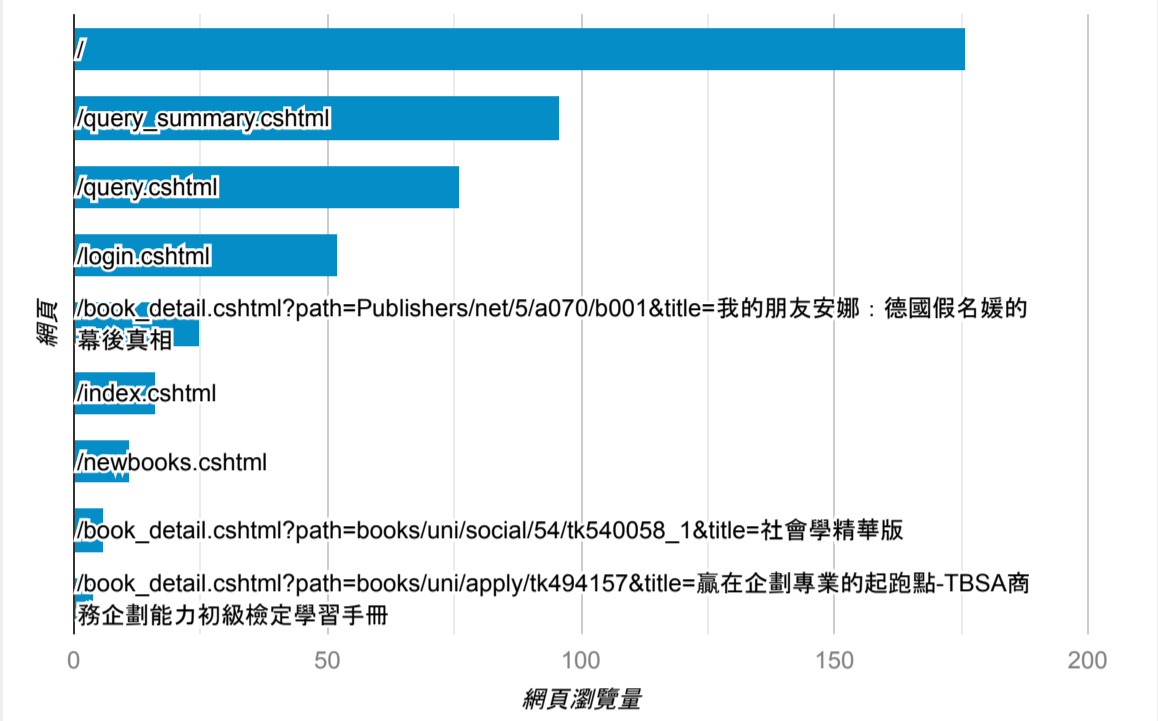

報表03_內容

2023年1月16日 - 2023年1月22日

所有使用者
100.00% 個工作階段

網頁載入平均需時 (秒)

● 平均網頁載入時間 (秒)

瀏覽量 (依網頁分組)

網頁載入平均需時 (秒)和瀏覽量 (依 網頁 分組)

網頁	平均網頁載入時間 (秒)	網頁瀏覽量
/newbooks.cshtml	5.06	11
/book_detail.cshtml?path=Publishers/ntl_books/3/0563&title=閉經記	4.11	4
/	3.41	176
/book_detail.cshtml?path=Publishers/float/k2/k2049&title=女性與影像—女性電影的多角度閱讀	3.20	1
/book_detail.cshtml?path=///books/uni/lan/87/tk876003&title=沙特隨筆&bn=87+西洋文學	2.09	1
/login.cshtml	1.49	52
/book_detail.cshtml?org_id=002&book_id=daisy-tku-098-017&path=&title=公關行銷高手&bn=公關行銷高手	0.00	1
/book_detail.cshtml?org_id=108&book_id=daisy-ncue-098-244&path=&title=小學生最想知道的100個問題&bn=小學生最想知道的100個問題	0.00	1
/book_detail.cshtml?org_id=108&book_id=daisy-ncue-099-129&path=&title=卓文君雪夜私奔&bn=卓文君雪夜私奔	0.00	1
/book_detail.cshtml?path=/Publishers/&title=出版社圖書&bn=公關行銷高手	0.00	1

造訪和新造訪率 (依 關鍵字 分組)

關鍵字	工作階段	新工作階段百分比
(not provided)	44	68.18%

網頁載入平均需時 (秒) (依瀏覽器分組)

瀏覽器	平均網頁載入時間 (秒)
Firefox	4.28
Chrome	2.75
Safari	2.51