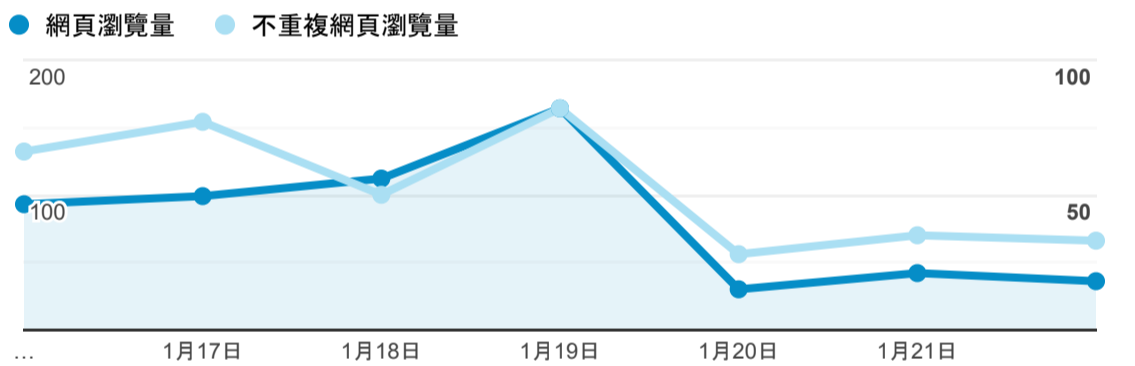

報表02_流量

2023年1月16日 - 2023年1月22日

所有使用者
100.00% 個工作階段

瀏覽量和平均網頁停留時間

瀏覽量和造訪

瀏覽量和不重複瀏覽量

造訪和瀏覽量 (依 來源/媒介 分組)

來源/媒介	工作階段	網頁瀏覽量
(direct) / (none)	175	335
google / organic	44	241

造訪和瀏覽量 (依 到達網頁 分組)

到達網頁	工作階段	網頁瀏覽量
/	13	44
/login.cshtml	5	148
/book_detail.cshtml?path=Publishers/ntl_books/3/0563&title=閉經記	2	6
/book_detail.cshtml?org_id=002&book_id=daisy-tku-098-017&path=&title=公關行銷高手&bn=公關行銷高手	1	2
/book_detail.cshtml?org_id=108&book_id=daisy-ncue-098-244&path=&title=小學生最想知道的100個問題&bn=小學生最想知道的100個問題	1	1
/book_detail.cshtml?org_id=108&book_id=daisy-ncue-099-129&path=&title=卓文君雪夜私奔&bn=卓文君雪夜私奔	1	1
/book_detail.cshtml?path=///books/uni/lan/87/tk876003&title=沙特隨筆&bn=87+西洋文學	1	2
/book_detail.cshtml?path=book_url_home/0008&title=哈利波特 (套書)	1	3
/book_detail.cshtml?path=books/uni/apply/tk415011&title=DSM-IV-TR(R)精神疾病診斷準則手冊	1	2
/book_detail.cshtml?path=books/uni/rig/tk243003&title=基礎讀經舊約手冊&bn=宗教+++++(tk200000+--+tk299999)+(BM:+anderson+witch)	1	2