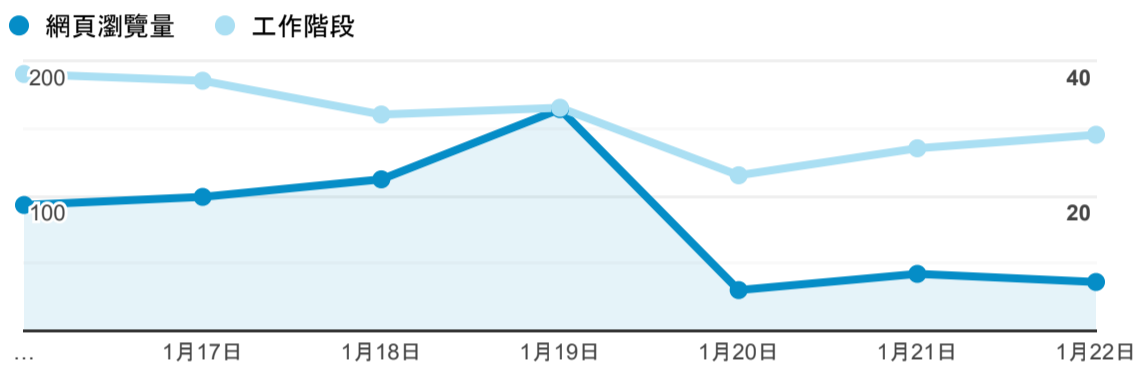

報表02_流量

2023年1月16日 - 2023年1月22日

所有使用者
100.00% 個工作階段

瀏覽量和平均網頁停留時間

瀏覽量和造訪

瀏覽量和不重複瀏覽量

造訪和瀏覽量 (依 來源/媒介 分組)

來源/媒介	工作階段	網頁瀏覽量
(direct) / (none)	175	335
google / organic	44	241

造訪和瀏覽量 (依 到達網頁 分組)

到達網頁	工作階段	網頁瀏覽量
/	13	44
/login.cshtml	5	148
/book_detail.cshtml?path=Publishers/ntl_books/3/0563&title=閉經記	2	6
/book_detail.cshtml?org_id=002&book_id=daisy-tku-098-017&path=&title=公關行銷高手&bn=公關行銷高手	1	2
/book_detail.cshtml?org_id=108&book_id=daisy-ncue-098-244&path=&title=小學生最想知道的100個問題&bn=小學生最想知道的100個問題	1	1
/book_detail.cshtml?org_id=108&book_id=daisy-ncue-099-129&path=&title=卓文君雪夜私奔&bn=卓文君雪夜私奔	1	1
/book_detail.cshtml?path=///books/uni/lan/87/tk876003&title=沙特隨筆&bn=87+西洋文學	1	2
/book_detail.cshtml?path=book_url_home/0008&title=哈利波特 (套書)	1	3
/book_detail.cshtml?path=books/uni/apply/tk415011&title=DSM-IV-TR(R)精神疾病診斷準則手冊	1	2
/book_detail.cshtml?path=books/uni/rig/tk243003&title=基礎讀經舊約手冊&bn=宗教+++++(tk200000+--+tk299999)+(BM:+anderson+witch)	1	2