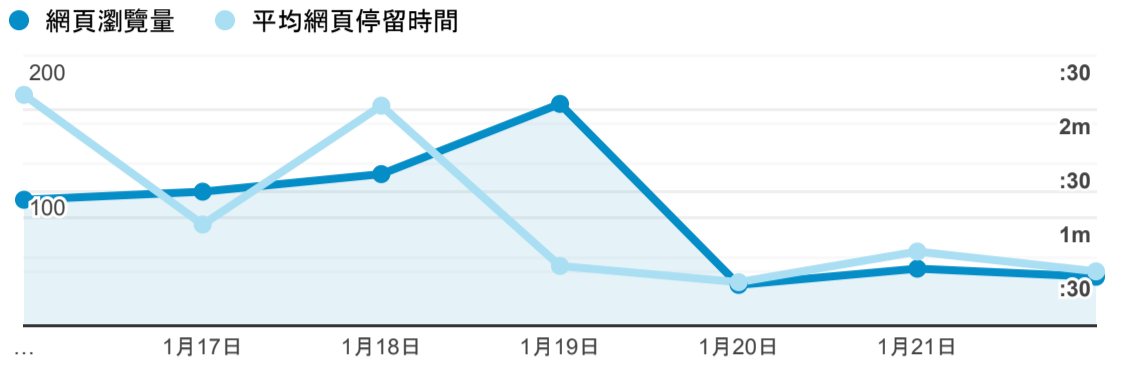

報表02_流量

2023年1月16日 - 2023年1月22日

所有使用者
100.00% 個工作階段

瀏覽量和平均網頁停留時間

瀏覽量和造訪

瀏覽量和不重複瀏覽量

造訪和瀏覽量 (依 來源/媒介 分組)

來源/媒介	工作階段	網頁瀏覽量
(direct) / (none)	175	335
google / organic	44	241

造訪和瀏覽量 (依 到達網頁 分組)

到達網頁	工作階段	網頁瀏覽量
/	13	44
/login.cshtml	5	148
/book_detail.cshtml?path=Publishers/ntl_books/3/0563&title=閉經記	2	6
/book_detail.cshtml?org_id=002&book_id=daisy-tku-098-017&path=&title=公關行銷高手&bn=公關行銷高手	1	2
/book_detail.cshtml?org_id=108&book_id=daisy-ncue-098-244&path=&title=小學生最想知道的100個問題&bn=小學生最想知道的100個問題	1	1
/book_detail.cshtml?org_id=108&book_id=daisy-ncue-099-129&path=&title=卓文君雪夜私奔&bn=卓文君雪夜私奔	1	1
/book_detail.cshtml?path=///books/uni/lan/87/tk876003&title=沙特隨筆&bn=87+西洋文學	1	2
/book_detail.cshtml?path=book_url_home/0008&title=哈利波特 (套書)	1	3
/book_detail.cshtml?path=books/uni/apply/tk415011&title=DSM-IV-TR(R)精神疾病診斷準則手冊	1	2
/book_detail.cshtml?path=books/uni/rig/tk243003&title=基礎讀經舊約手冊&bn=宗教+++++(tk200000+--+tk299999)+(BM:+anderson+witch)	1	2