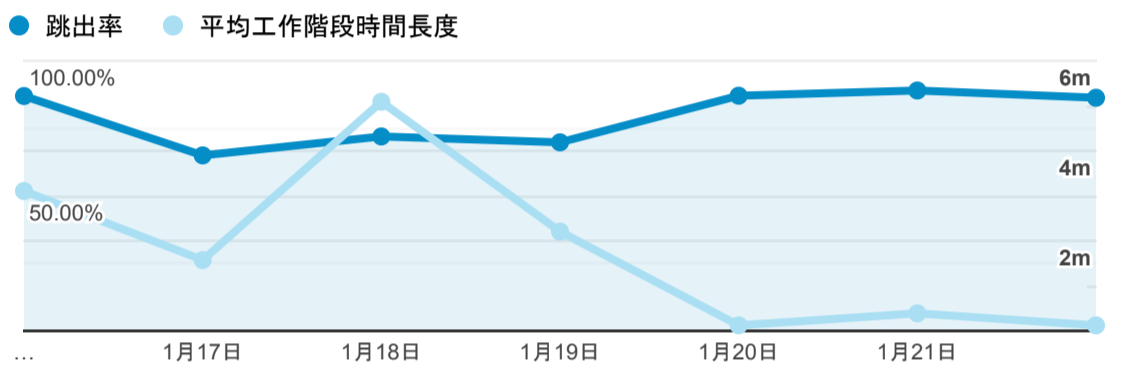

報表01_訪客

2023年1月16日 - 2023年1月22日

所有使用者
100.00% 個工作階段

平均造訪停留時間和單次造訪頁數

造訪地圖

跳出率和平均造訪停留時間

造訪 (依瀏覽器分組)

造訪和不重複訪客