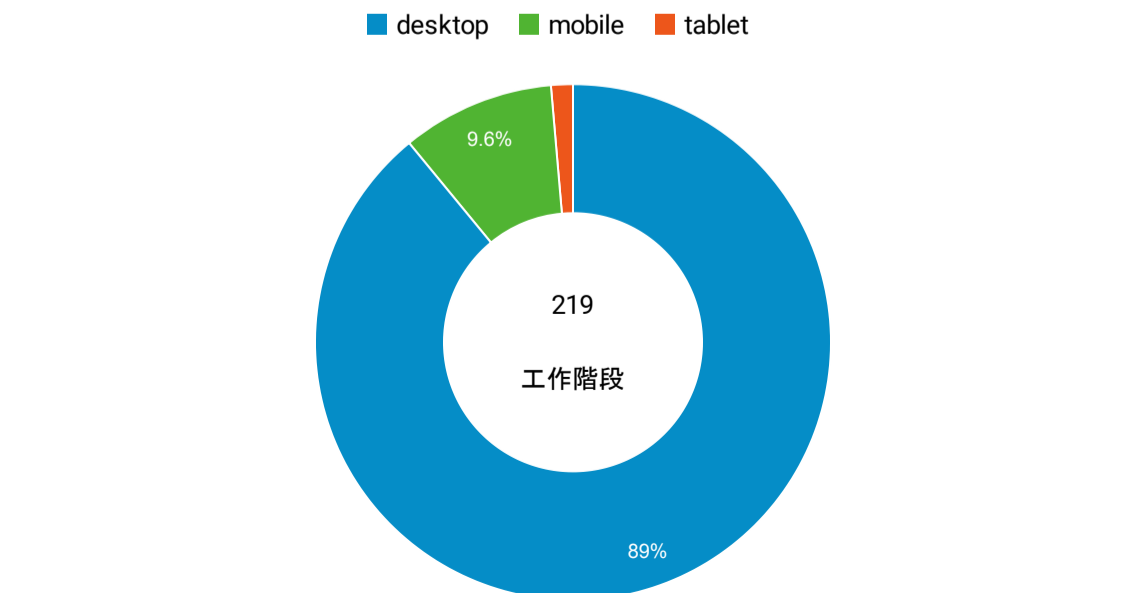

造訪 (依 裝置類別 分組)

造訪 (依語言分組)

語言	工作階段
zh-tw	203
en-us	8
zh-cn	4
en-gb	2