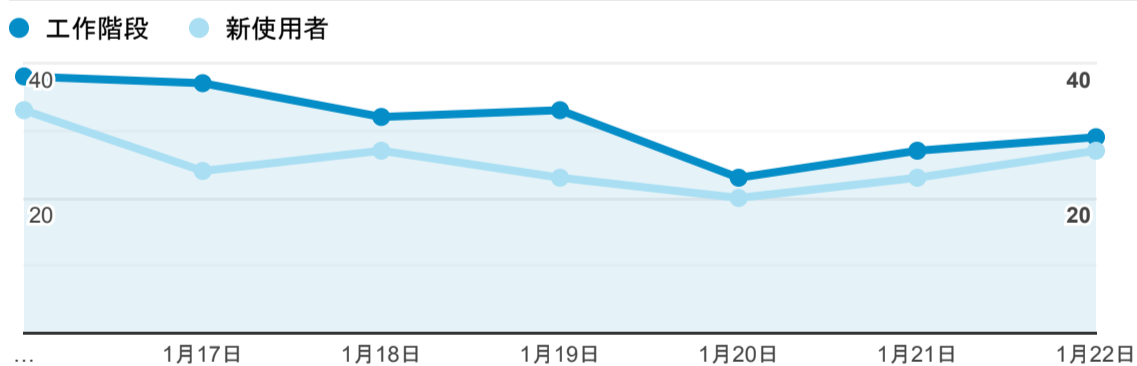

報表01_訪客

2023年1月16日 - 2023年1月22日

所有使用者
100.00% 個工作階段

平均造訪停留時間和單次造訪頁數

造訪地圖

跳出率和平均造訪停留時間

造訪 (依瀏覽器分組)

造訪和不重複訪客

造訪和新造訪

造訪和新造訪率 (依 行動裝置資訊 分組)

造訪 (依 裝置類別 分組)

造訪 (依語言分組)

語言	工作階段
zh-tw	203
en-us	8
zh-cn	4
en-gb	2

en	1
zh-hk	1