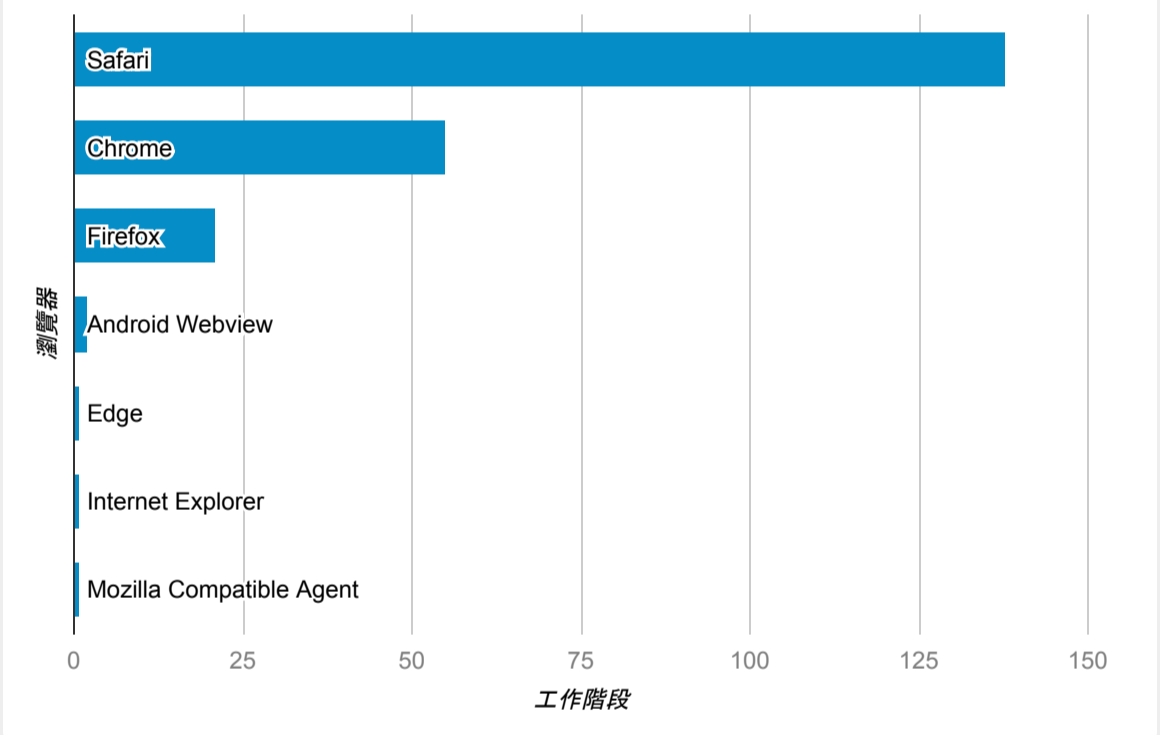

報表01_訪客

2023年1月16日 - 2023年1月22日

所有使用者
100.00% 個工作階段

平均造訪停留時間和單次造訪頁數

造訪地圖

跳出率和平均造訪停留時間

造訪 (依瀏覽器分組)

造訪和不重複訪客