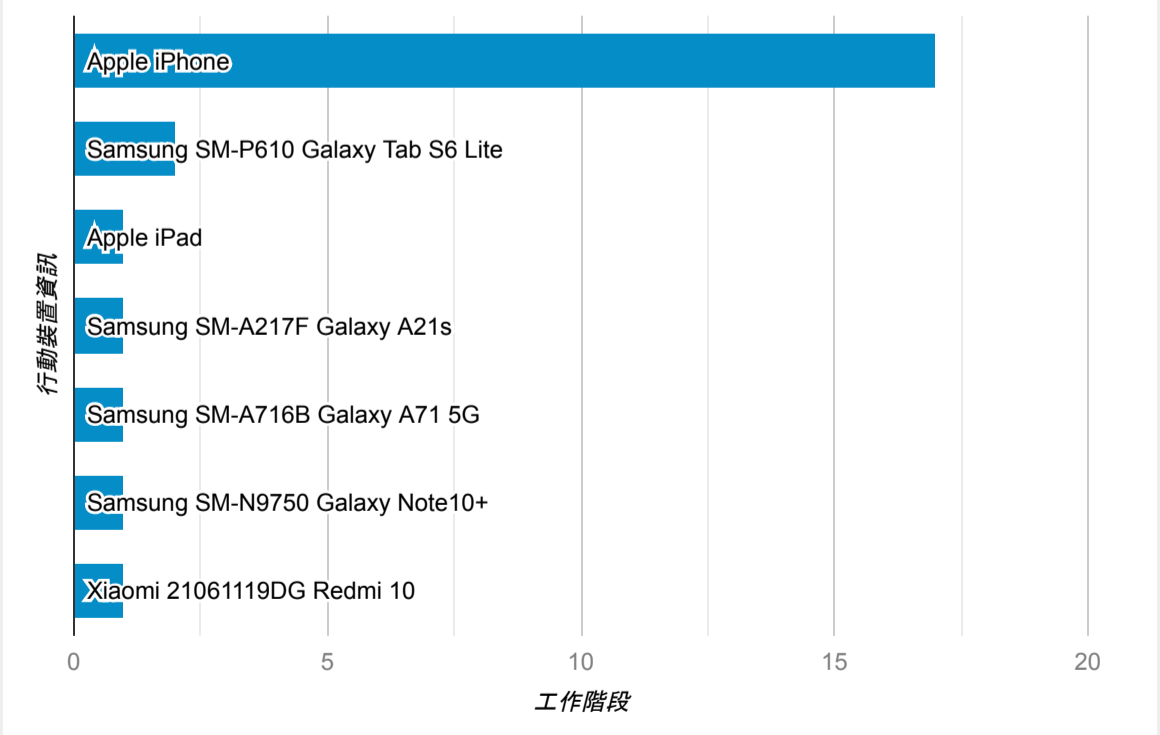

造訪和新造訪率 (依 行動裝置資訊 分組)