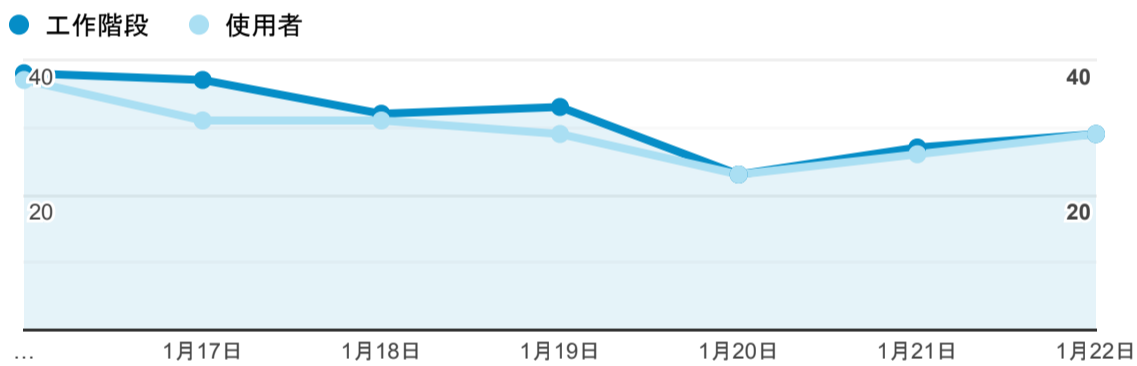

報表01_訪客

2023年1月16日 - 2023年1月22日

所有使用者
100.00% 個工作階段

平均造訪停留時間和單次造訪頁數

造訪地圖

跳出率和平均造訪停留時間

造訪 (依瀏覽器分組)

造訪和不重複訪客

造訪和新造訪

造訪和新造訪率 (依 行動裝置資訊 分組)

造訪 (依 裝置類別 分組)

造訪 (依語言分組)

語言	工作階段
zh-tw	203
en-us	8
zh-cn	4
en-gb	2

en	1
zh-hk	1