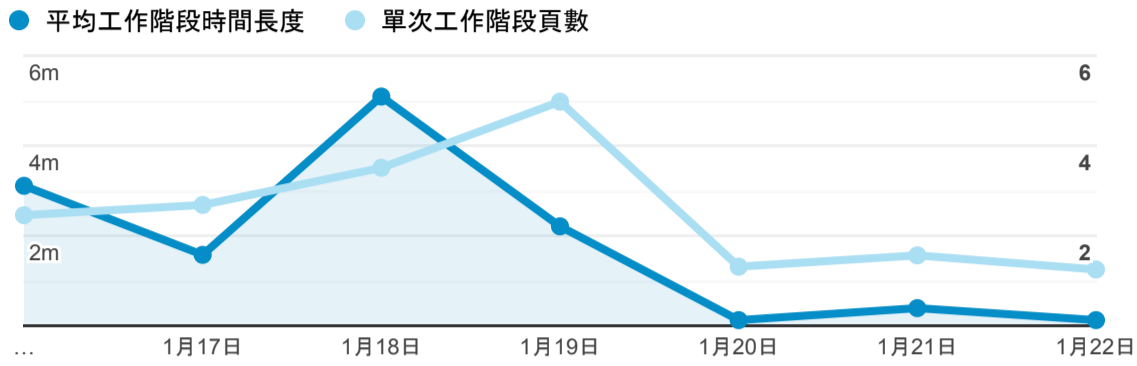

報表01_訪客

2023年1月16日 - 2023年1月22日

所有使用者
100.00% 個工作階段

平均造訪停留時間和單次造訪頁數

造訪地圖

跳出率和平均造訪停留時間

造訪 (依瀏覽器分組)

造訪和不重複訪客

造訪和新造訪

造訪和新造訪率 (依 行動裝置資訊 分組)

造訪 (依 裝置類別 分組)

造訪 (依語言分組)

語言	工作階段
zh-tw	203
en-us	8
zh-cn	4
en-gb	2

en	1
zh-hk	1