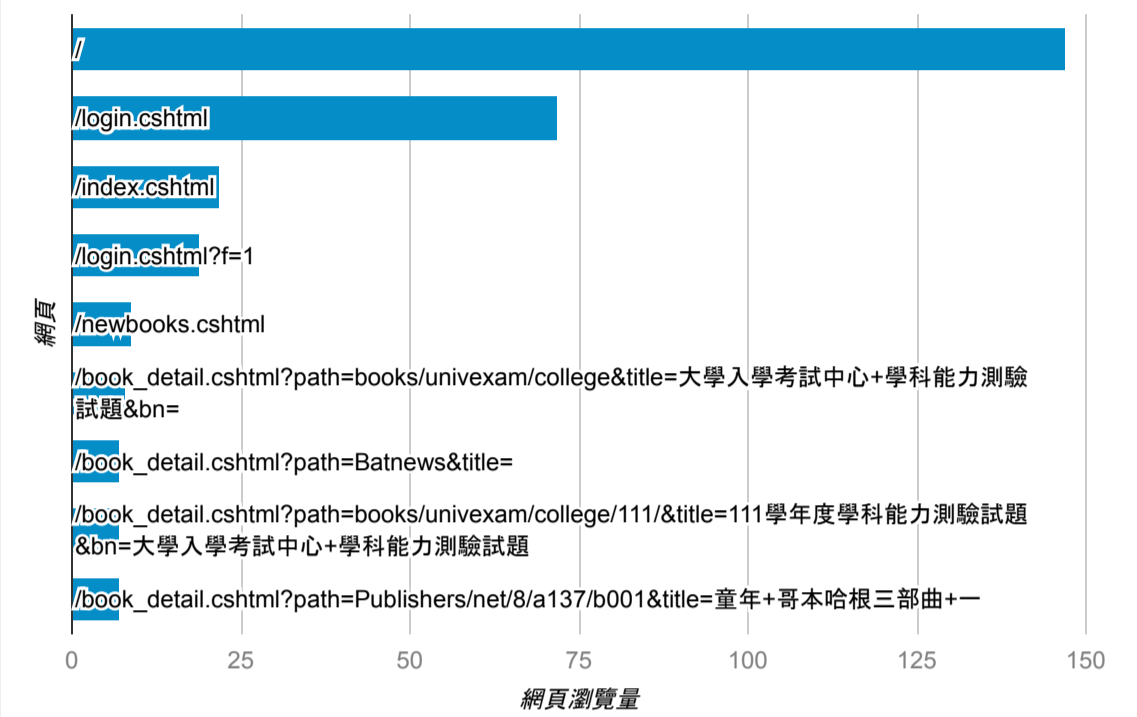

報表03_內容

2023年1月9日 - 2023年1月15日

所有使用者
100.00% 個工作階段

網頁載入平均需時 (秒)

● 平均網頁載入時間 (秒)

瀏覽量 (依網頁分組)

網頁載入平均需時 (秒)和瀏覽量 (依 網頁 分組)

網頁	平均網頁載入時間 (秒)	網頁瀏覽量
/book_detail.cshtml?org_id=108&book_id=daisy-ncue-098-155&path=&title=拒絕出生的胎兒&bn=拒絕出生的胎兒	55.63	2
/book_detail.cshtml?path=Publishers/net/5/a041/b001&title=我可以當母親+同時當國家總理+紐西蘭總理傑辛達+阿爾登的故事	6.67	2
/bookmark_read.cshtml	6.30	1
/query_summary.cshtml	5.73	7
/book_detail.cshtml?path=books/univexam/base//107//6/&title=自然科&bn=107年國中教育會考	4.46	1
/book_detail.cshtml?path=books/uni/social.old/tk572014&title=行政學大意	4.16	2
/book_detail.cshtml?path=Publishers/net/s011/a005/b005&title=日本推理小說傑作精選 3	4.11	1
/read.cshtml?path=books/univexam/base//109//chinese//q.br&title=試題本&bn=國文科	3.18	1
/book_detail.cshtml?path=Publishers/access/5//100-05/&title=資本的空間：批判地理學芻論&bn=社會科學	3.11	1
/	2.98	147

造訪和新造訪率 (依 關鍵字 分組)

關鍵字	工作階段	新工作階段百分比
(not provided)	61	73.77%

網頁載入平均需時 (秒) (依瀏覽器分組)

瀏覽器	平均網頁載入時間 (秒)
Safari	4.76
Chrome	2.64
Firefox	1.86