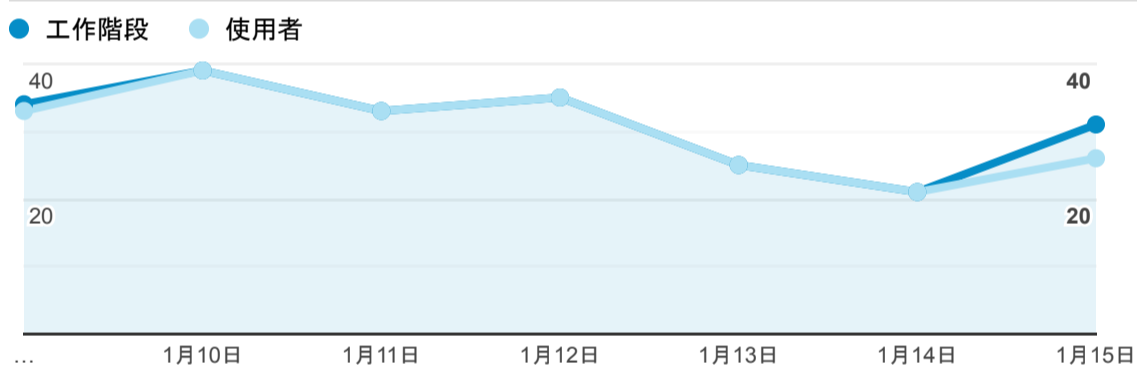

報表01_訪客

2023年1月9日 - 2023年1月15日

所有使用者
100.00% 個工作階段

平均造訪停留時間和單次造訪頁數

跳出率和平均造訪停留時間

造訪和不重複訪客

造訪和新造訪

造訪 (依裝置類別分組)

造訪地圖

造訪 (依瀏覽器分組)

造訪和新造訪率 (依行動裝置資訊分組)

造訪 (依語言分組)

語言	工作階段
zh-tw	188
en-us	12
zh-cn	12
zh-hk	3

en-sg	1
ko	1
ru-ru	1