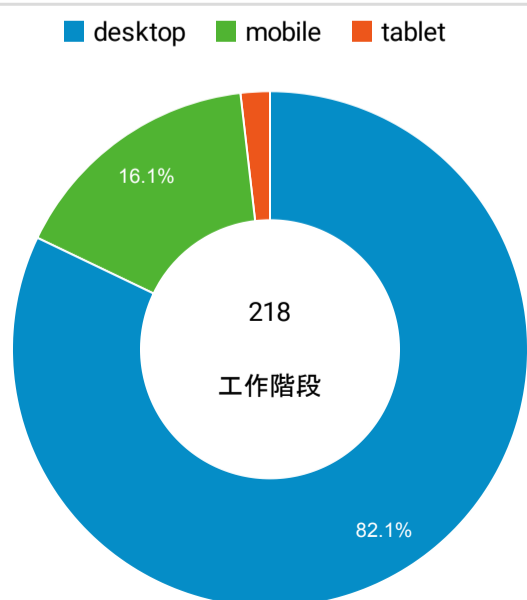

報表01_訪客

2023年1月9日 - 2023年1月15日

所有使用者
100.00% 個工作階段

平均造訪停留時間和單次造訪頁數

跳出率和平均造訪停留時間

造訪和不重複訪客

造訪和新造訪

造訪 (依裝置類別分組)

造訪地圖

造訪 (依瀏覽器分組)

造訪和新造訪率 (依行動裝置資訊分組)

造訪 (依語言分組)

語言	工作階段
zh-tw	188
en-us	12
zh-cn	12
zh-hk	3

en-sg	1
ko	1
ru-ru	1