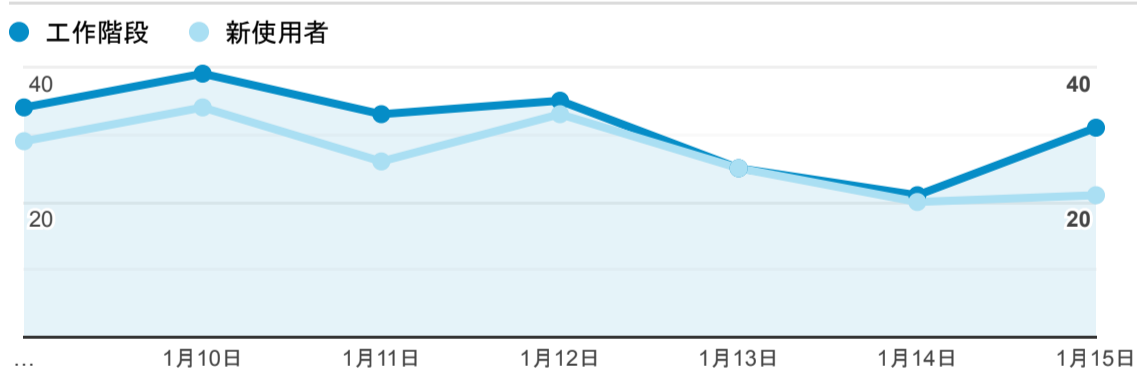

報表01_訪客

2023年1月9日 - 2023年1月15日

所有使用者
100.00% 個工作階段

平均造訪停留時間和單次造訪頁數

跳出率和平均造訪停留時間

造訪和不重複訪客

造訪和新造訪

造訪 (依裝置類別分組)

造訪地圖

造訪 (依瀏覽器分組)

造訪和新造訪率 (依行動裝置資訊分組)

造訪 (依語言分組)

語言	工作階段
zh-tw	188
en-us	12
zh-cn	12
zh-hk	3

en-sg	1
ko	1
ru-ru	1