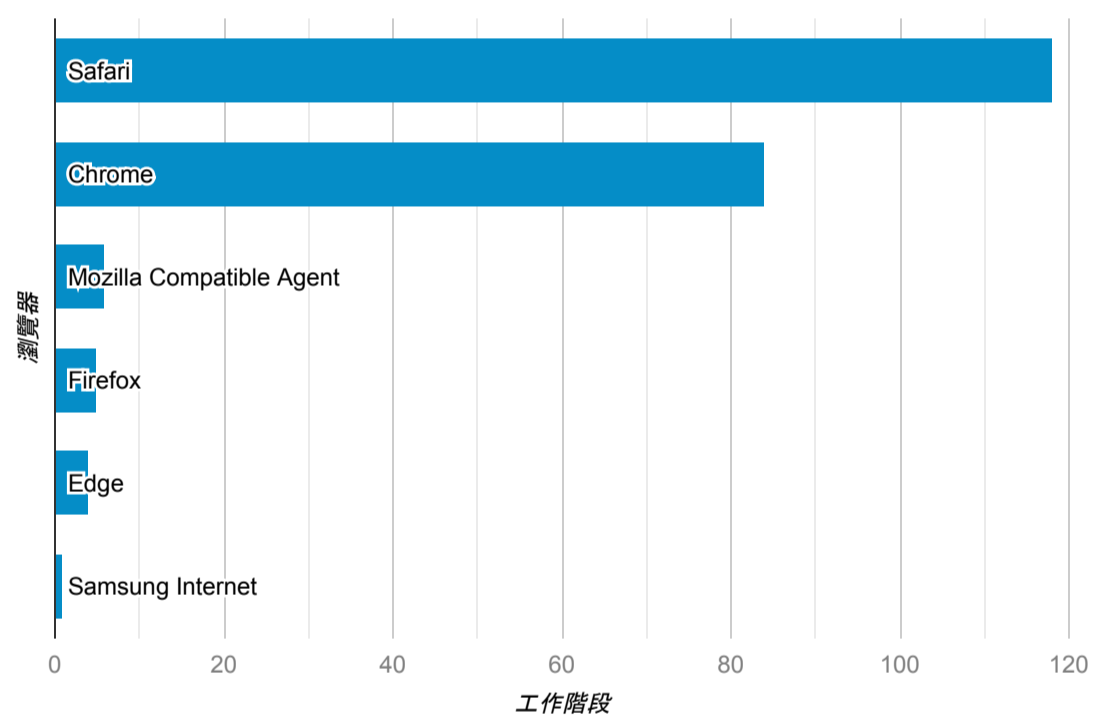

造訪 (依瀏覽器分組)