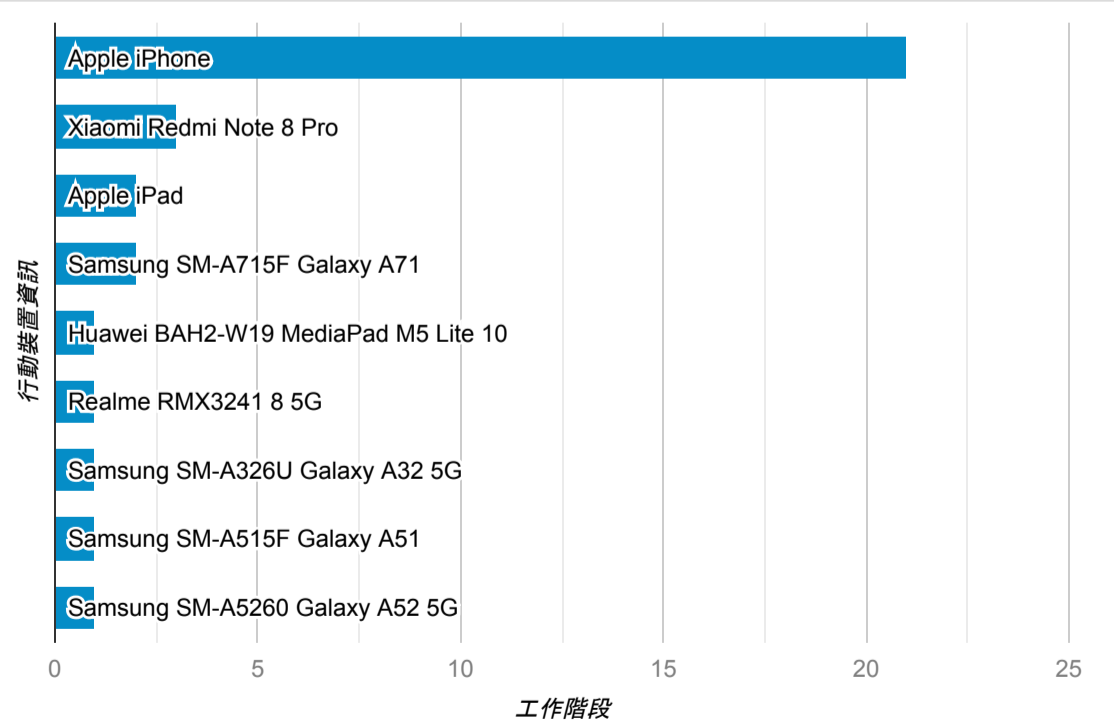

造訪和新造訪率 (依行動裝置資訊分組)

造訪 (依語言分組)

語言	工作階段
zh-tw	188
en-us	12
zh-cn	12
zh-hk	3