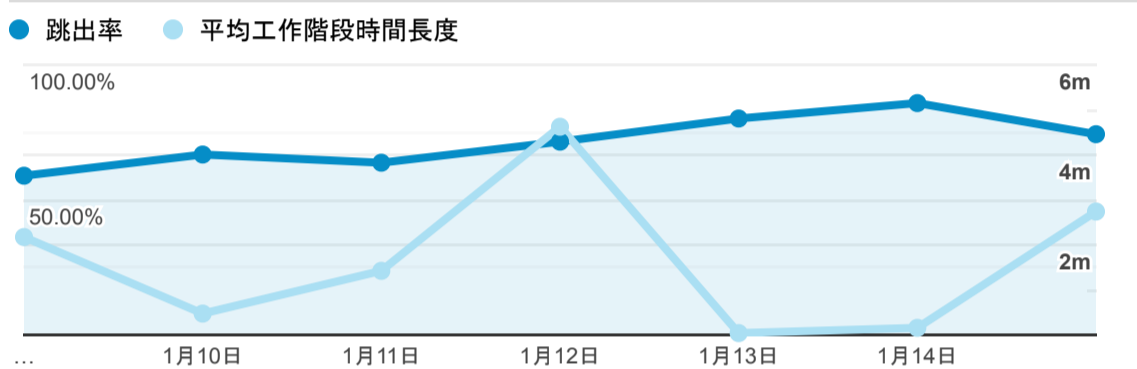

報表01_訪客

2023年1月9日 - 2023年1月15日

所有使用者
100.00% 個工作階段

平均造訪停留時間和單次造訪頁數

跳出率和平均造訪停留時間

造訪和不重複訪客

造訪和新造訪

造訪 (依裝置類別分組)

造訪地圖

造訪 (依瀏覽器分組)

造訪和新造訪率 (依行動裝置資訊分組)

造訪 (依語言分組)

語言	工作階段
zh-tw	188
en-us	12
zh-cn	12
zh-hk	3

en-sg	1
ko	1
ru-ru	1