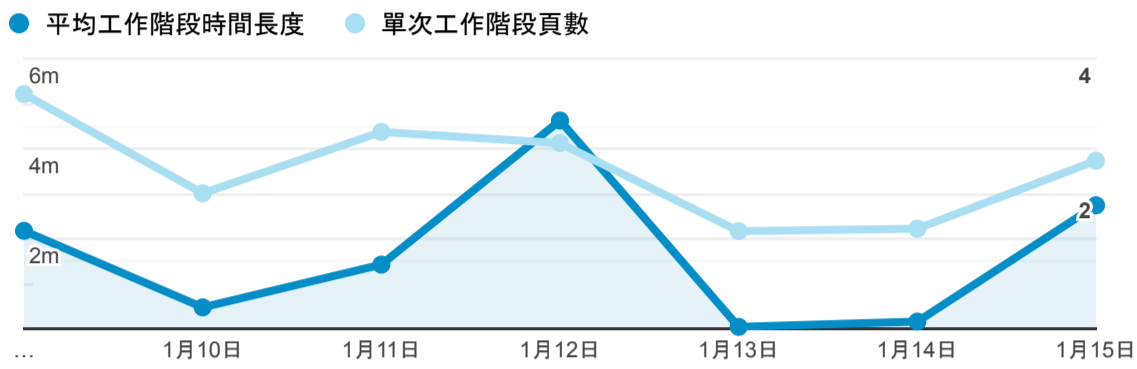

報表01_訪客

2023年1月9日 - 2023年1月15日

所有使用者
100.00% 個工作階段

平均造訪停留時間和單次造訪頁數

跳出率和平均造訪停留時間

造訪和不重複訪客

造訪和新造訪

造訪 (依裝置類別分組)

造訪地圖

造訪 (依瀏覽器分組)

造訪和新造訪率 (依行動裝置資訊分組)

造訪 (依語言分組)

語言	工作階段
zh-tw	188
en-us	12
zh-cn	12
zh-hk	3

en-sg	1
ko	1
ru-ru	1