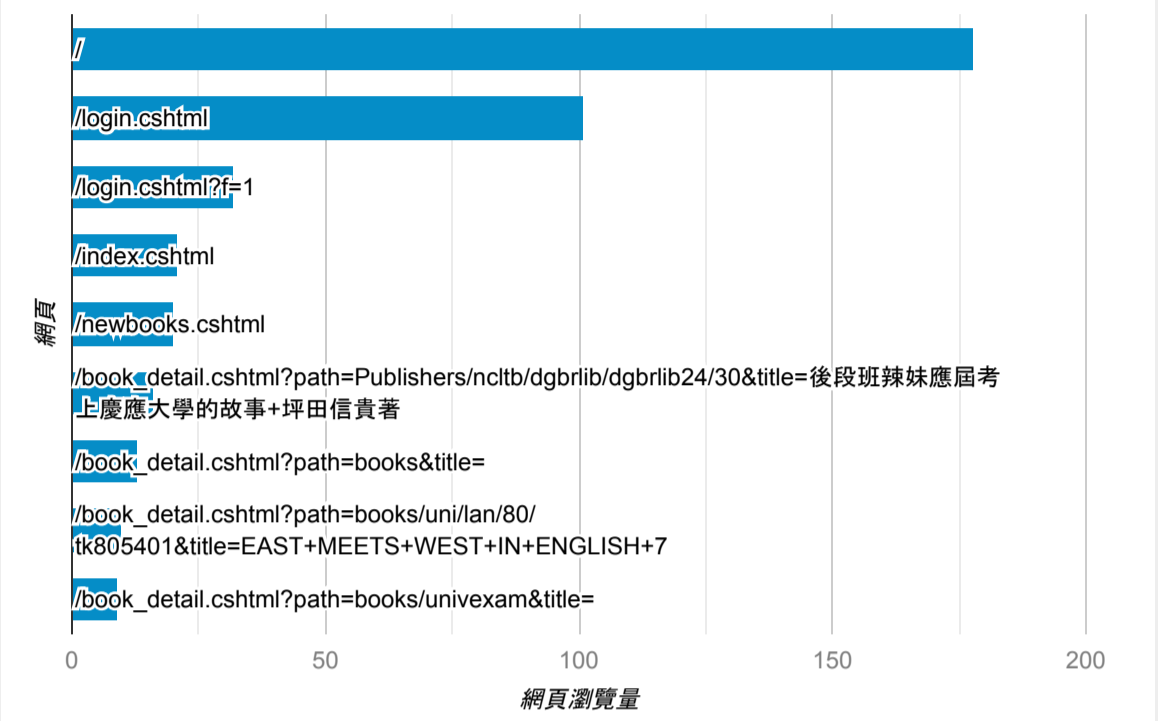

報表03_內容

2023年1月1日 - 2023年1月8日

所有使用者
100.00% 個工作階段

網頁載入平均需時 (秒)

瀏覽量 (依網頁分組)

網頁載入平均需時 (秒)和瀏覽量 (依 網頁 分組)

網頁	平均網頁載入時間 (秒)	網頁瀏覽量
/book_detail.cshtml?path=Publishers/ku/tk017004&title=天龍八部	7.14	1
/query_summary.cshtml	6.30	8
/newbooks.cshtml	5.14	20
/book_detail.cshtml?path=Publishers/net/s020/a030/b001&title=戴珍珠耳環的少女	4.43	1
/book_detail.cshtml?path=books/uni/social/54/tk547184&title=挽救社會工作挑戰新自由主義與促進社會主義	4.26	3
/book_detail.cshtml?path=Publishers/net/s014/a145/b004&title=剽悍猛男&bn=小渝	3.65	1
/query.cshtml	3.44	9
/	3.18	178
/read.cshtml?path=books/univexam/base//111//english.br&title=英語科閱讀試題本&bn=111年國中教育會考	2.92	1
/book_detail.cshtml?org_id=002&book_id=daisy-tku-098-079&path=&title=風中的波斯菊--林媽利的生命故事&bn=風中的波斯菊--林媽利的生命故事	2.90	2

造訪和新造訪率 (依 關鍵字 分組)

關鍵字	工作階段	新工作階段百分比
(not provided)	77	72.73%

網頁載入平均需時 (秒) (依瀏覽器分組)

瀏覽器	平均網頁載入時間 (秒)
Firefox	6.79
Safari	1.86
Chrome	1.52
Edge	1.44