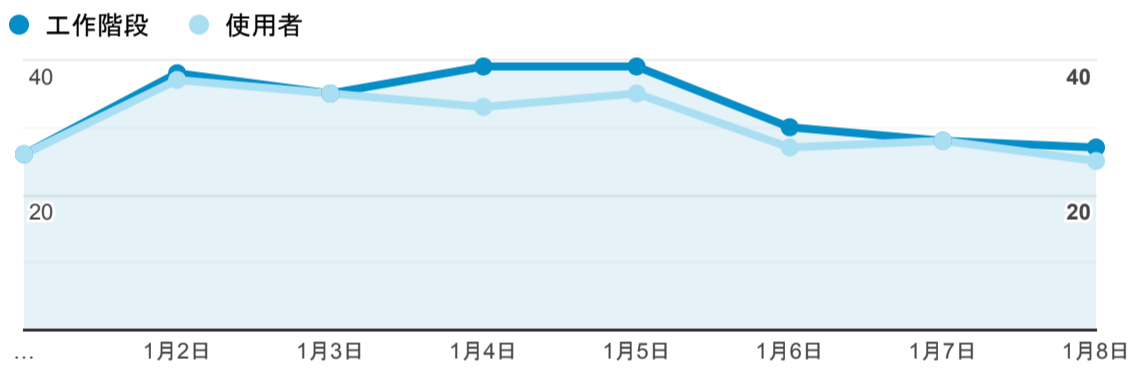

報表01\_訪客

2023年1月1日 - 2023年1月8日

所有使用者  
100.00% 個工作階段

平均造訪停留時間和單次造訪頁數

跳出率和平均造訪停留時間

造訪和不重複訪客

造訪和新造訪

造訪 (依裝置類別分組)

造訪地圖

造訪 (依瀏覽器分組)

造訪和新造訪率 (依行動裝置資訊分組)

造訪 (依語言分組)

語言	工作階段
zh-tw	228
en-us	12
zh-cn	11
zh-hk	6

zh-mo	2
en-gb	1
en-hk	1
ja-jp	1