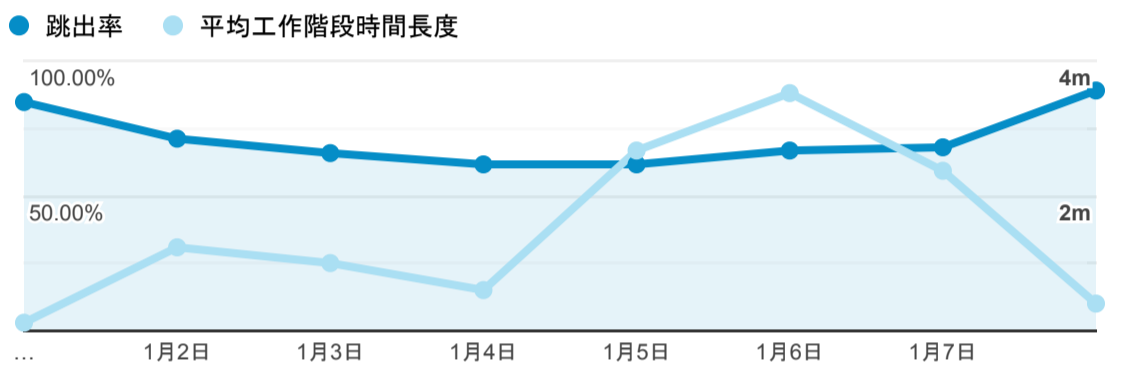

報表01\_訪客

2023年1月1日 - 2023年1月8日

所有使用者  
100.00% 個工作階段

平均造訪停留時間和單次造訪頁數

跳出率和平均造訪停留時間

造訪和不重複訪客

造訪和新造訪

造訪 (依裝置類別分組)

造訪地圖

造訪 (依瀏覽器分組)

造訪和新造訪率 (依行動裝置資訊分組)

造訪 (依語言分組)

語言	工作階段
zh-tw	228
en-us	12
zh-cn	11
zh-hk	6

zh-mo	2
en-gb	1
en-hk	1
ja-jp	1