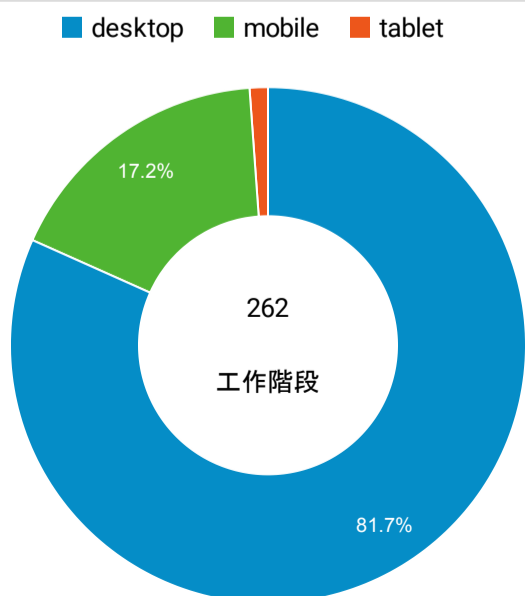

報表01\_訪客

2023年1月1日 - 2023年1月8日

所有使用者  
100.00% 個工作階段

平均造訪停留時間和單次造訪頁數

跳出率和平均造訪停留時間

造訪和不重複訪客

造訪和新造訪

造訪 (依裝置類別分組)

造訪地圖

造訪 (依瀏覽器分組)

造訪和新造訪率 (依行動裝置資訊分組)

造訪 (依語言分組)

語言	工作階段
zh-tw	228
en-us	12
zh-cn	11
zh-hk	6

zh-mo	2
en-gb	1
en-hk	1
ja-jp	1