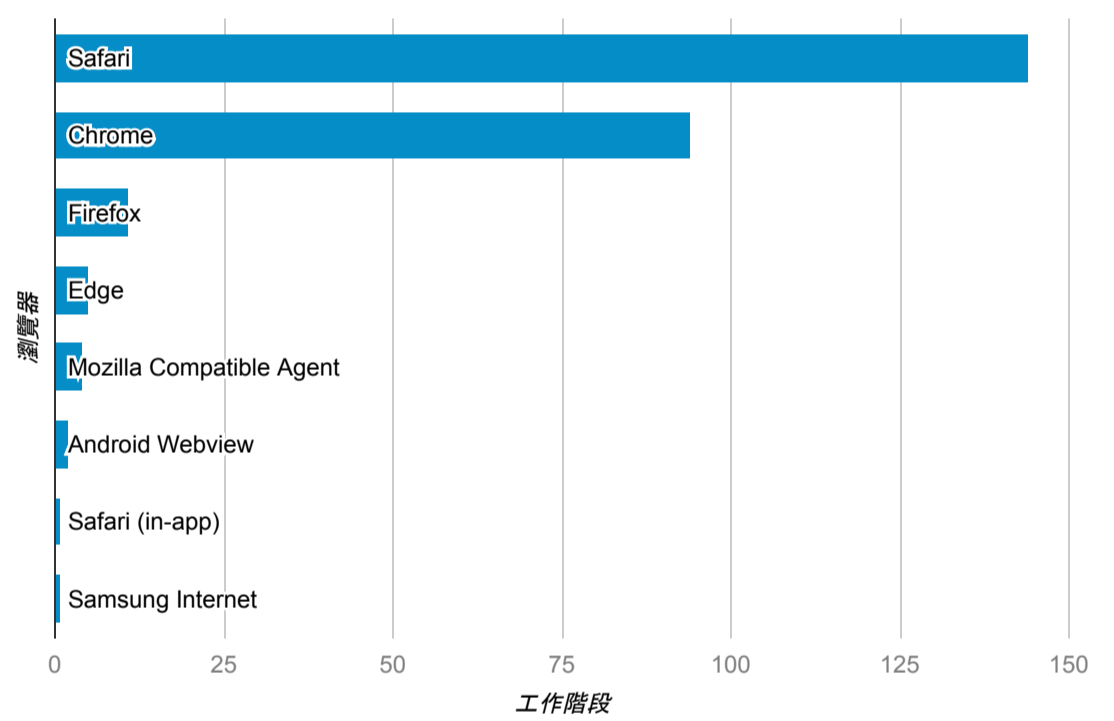

造訪 (依瀏覽器分組)