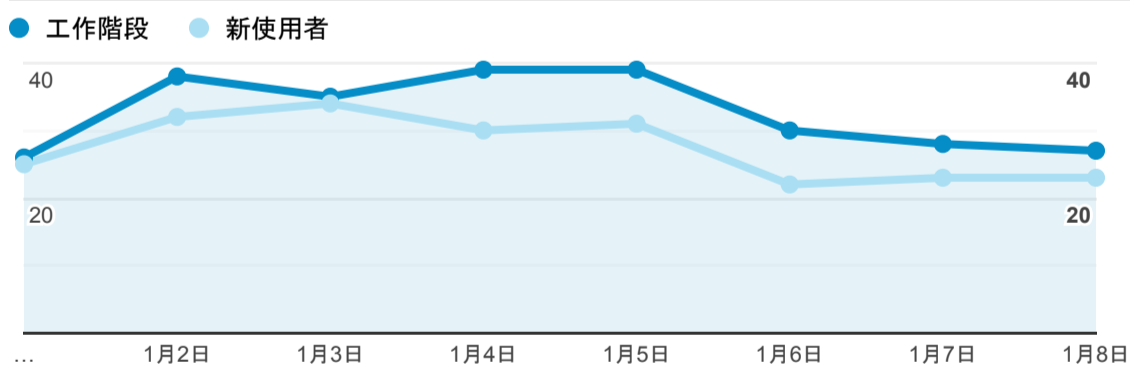

報表01\_訪客

2023年1月1日 - 2023年1月8日

所有使用者  
100.00% 個工作階段

平均造訪停留時間和單次造訪頁數

跳出率和平均造訪停留時間

造訪和不重複訪客

造訪和新造訪

造訪 (依裝置類別分組)

造訪地圖

造訪 (依瀏覽器分組)

造訪和新造訪率 (依行動裝置資訊分組)

造訪 (依語言分組)

語言	工作階段
zh-tw	228
en-us	12
zh-cn	11
zh-hk	6

zh-mo	2
en-gb	1
en-hk	1
ja-jp	1