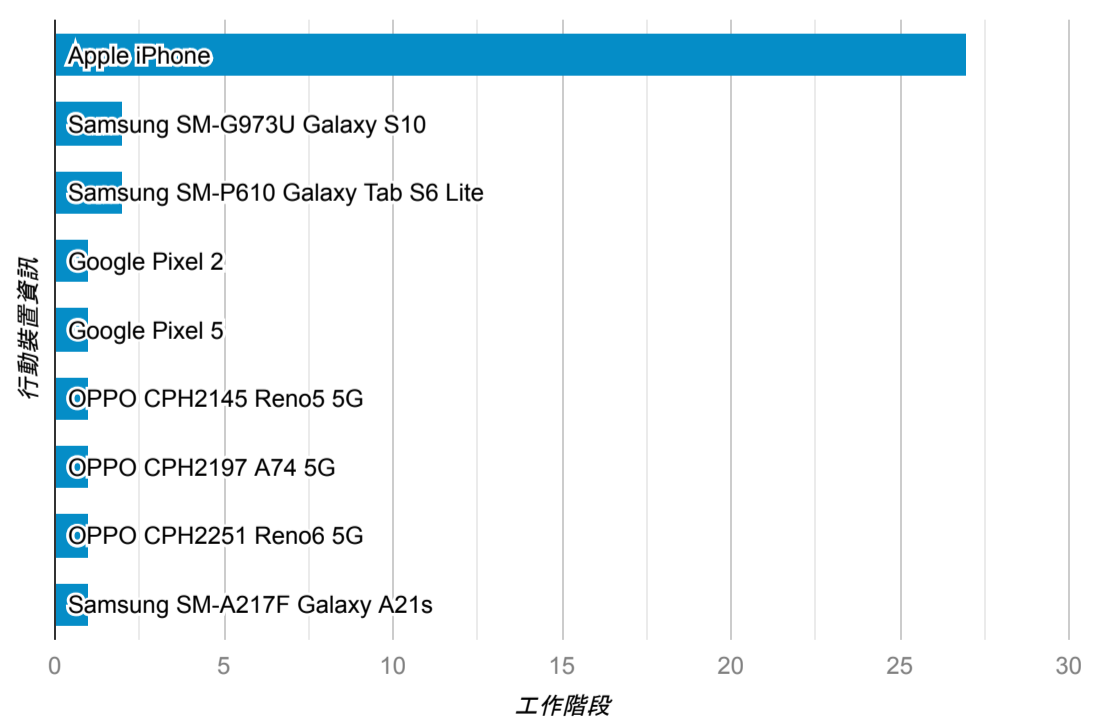

造訪和新造訪率 (依行動裝置資訊分組)

造訪 (依語言分組)

語言	工作階段
zh-tw	228
en-us	12
zh-cn	11
zh-hk	6