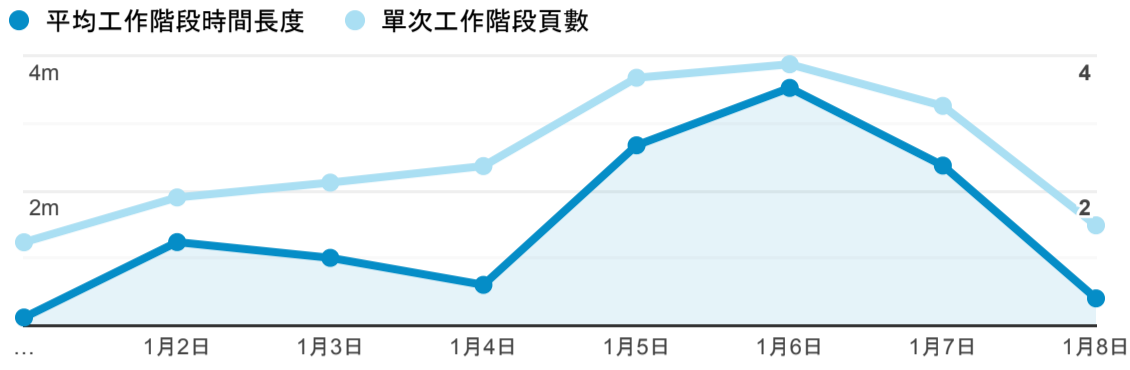

報表01\_訪客

2023年1月1日 - 2023年1月8日

所有使用者  
100.00% 個工作階段

平均造訪停留時間和單次造訪頁數

跳出率和平均造訪停留時間

造訪和不重複訪客

造訪和新造訪

造訪 (依裝置類別分組)

造訪地圖

造訪 (依瀏覽器分組)

造訪和新造訪率 (依行動裝置資訊分組)

造訪 (依語言分組)

語言	工作階段
zh-tw	228
en-us	12
zh-cn	11
zh-hk	6

zh-mo	2
en-gb	1
en-hk	1
ja-jp	1